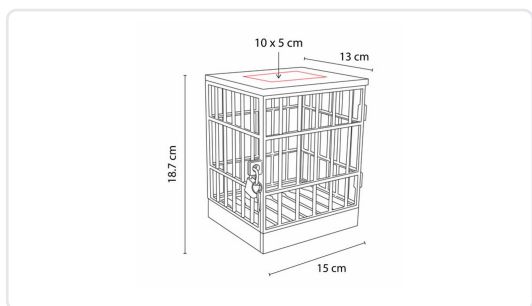

JAUJA PARA SMARTPHONE WOLFSBURG

Modelo: CEL 043

ESPECIFICACIONES TÉCNICAS

Material	Plástico
Medida del producto	15 x 18.7 x 13 cm
Área de impresión	10 x 5 cm
Técnica de impresión	Serigrafía
Piezas por caja	24
Peso bruto	10 kg
Dimensiones de la caja	53 x 28 x 40.5 cm
Caja individual	Sí
Bolsa individual	Sí

Área de impresión / Trazo técnico

DESCRIPCIÓN

Cuenta con 6 compartimentos para smartphones de 16 cm de alto como máximo. Incluye candado y juego de llaves.

COLORES DISPONIBLES

Gris

Ficha generada el 2 de julio de 2026